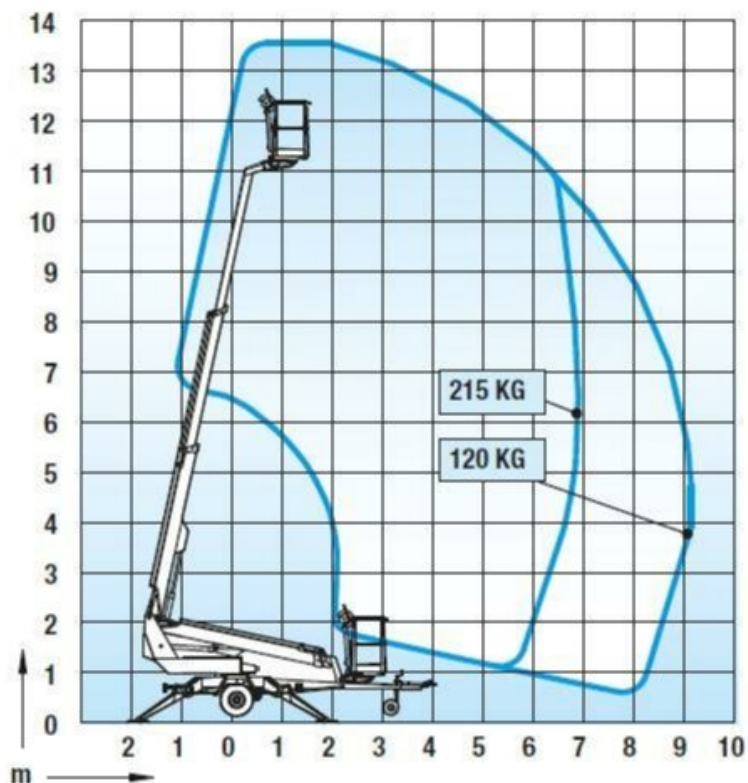

- 2-Personen Arbeitskorb, Korbkapazität 215 Kg
- Proportional Steuerung
- Korbschwenkung 90 °

DINO® 135T

Technische Daten

Max. Arbeitshöhe	13,50 m
Max. Plattformhöhe	11,50 m
Max. seitliche Reichweite	9,10 m
Abstützbreite	3,8/4,2 m
Korblast	215 kg
Plattformgröße	0,7x1,3 m
Drehbereich	endlos
Korbschwenkung	90°
Steuerung	proport.
Transportlänge	5,94 m
Transportbreite	1,78 m
Transporthöhe	2,14 m
Gewicht	1765 kg
Fahrtrieb	standard
Steckdosen im Arbeitskorb	standard
Elektromotor	standard
Benzinmotor	optional
Steigfähigkeit des Fahrtriebs	25%