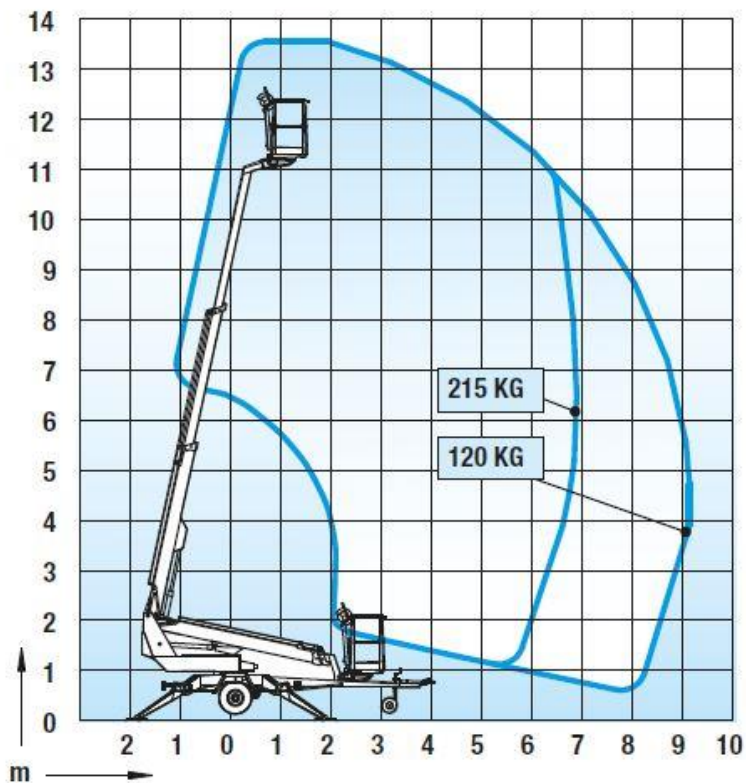

- **2-Personen Arbeitskorb, Korbkapazität 215 Kg**
- **Proportional Steuerung**
- **Korbschwenkung 90 °**

## DINO® 135T

### Technische Daten

|                               |           |
|-------------------------------|-----------|
| Max. Arbeitshöhe              | 13,50 m   |
| Max. Plattformhöhe            | 11,50 m   |
| Max. seitliche Reichweite     | 9,10 m    |
| Abstützbreite                 | 3,8/4,2 m |
| Korblast                      | 215 kg    |
| Plattformgröße                | 0,7x1,3 m |
| Drehbereich                   | endlos    |
| Korbschwenkung                | 90°       |
| Steuerung                     | proport.  |
| Transportlänge                | 5,94 m    |
| Transportbreite               | 1,78 m    |
| Transporthöhe                 | 2,14 m    |
| Gewicht                       | 1635 kg   |
| Fahrtrieb                     | standard  |
| Steckdosen im Arbeitskorb     | standard  |
| Elektromotor                  | standard  |
| Benzinmotor                   | optional  |
| Steigfähigkeit des Fahrtriebs | 25%       |