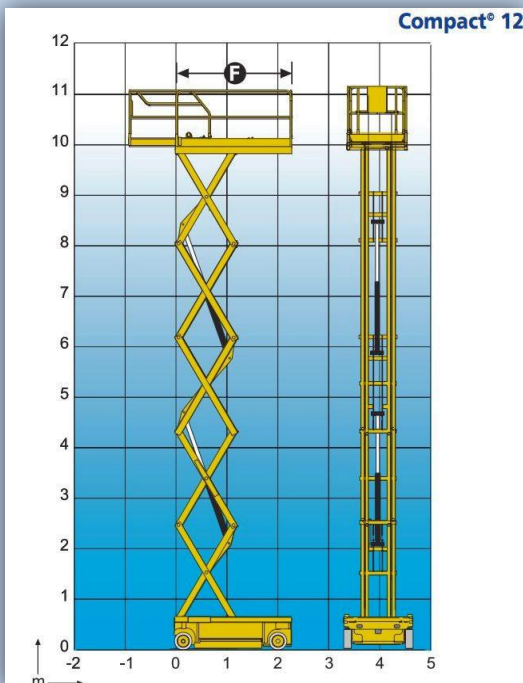

### Technische Daten - Scherenbühne elektrisch - 12m – Haulotte

#### Basisdaten

max. Arbeitshöhe	12,00m
max. Bodenhöhe	10,00m
Verfahrbar bis	8,00m
Abriebfeste Reifen	ja

#### Gerätedaten (Transportstellung)

Gewicht	2630kg
Länge	2,46m
Breite	1,20m
Höhe	2,38m

#### Plattform

Maße LxB	2,30m x 1,20m
Ausschub	0,92m
max. zulässige Korblast	300kg