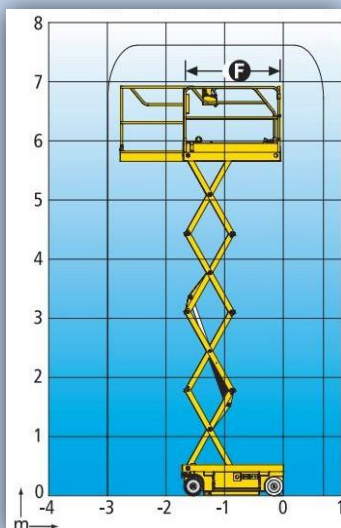

HOBRAK

Arbeitsbühnen- Vermietung GmbH

Standorte

Schlungwitz bei Bautzen - Industriestraße 8
Hoyerswerda - Industriestraße D

Technische Daten - Scherenbühne elektrisch - 8m - schmal

- Standard Türen können durchfahren werden
- durch die geringen Maße können kleinste Räume erreicht werden
- einfache Bedienung

Basisdaten

max. Arbeitshöhe	7,76m
max. Bodenhöhe	5,76m
Verfahrbar bis	7,76m
Abriebfeste Reifen	ja

Gerätedaten (Transportstellung)

Gewicht	1420kg
Länge	1,88m
Breite	0,76m
Höhe	2,00m

Plattform

Maße LxB	1,65m x 0,70m
Ausschub	0,92m
max. zulässige Korblast	230kg

Technische Daten - Scherenbühne elektrisch - 8m - breit

- Standard Türen können durchfahren werden
- große Lastkapazität
- einfache Bedienung

Basisdaten

max. Arbeitshöhe	8,18m
max. Bodenhöhe	6,18m
Verfahrbar bis	6,18m
Abriebfeste Reifen	ja

Gerätedaten (Transportstellung)

Gewicht	1730kg
Länge	2,48m
Breite	0,81m
Höhe	1,99m

Plattform

Maße LxB	2,30m x 0,80m
Ausschub	0,92m
max. zulässige Korblast	350kg